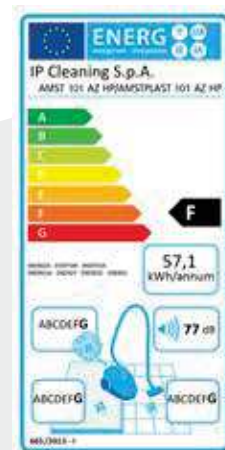

**AMST 101 AZ HP
ASD015152**

ACCESSORI STANDARD

• Codice KTRI85414 (02671) - Ø36

FILTRI INCLUSI

ACCESSORI A RICHIESTA

MODELLO	Applicazione	Motore	Potenza W max	Tensione V	Depressione mm/H₂O	Portata d'aria m³/h	Capacità fusto l	Accessori Ø mm	Prezzo di listino €
AMSTPLAST 101 AZ HP ASD015153	DRY	1	1300	220-240	2870	210	15	36	106,50
AMST 101 AZ HP ASD015152	DRY	1	1300	220-240	2870	210	15	36	111,50